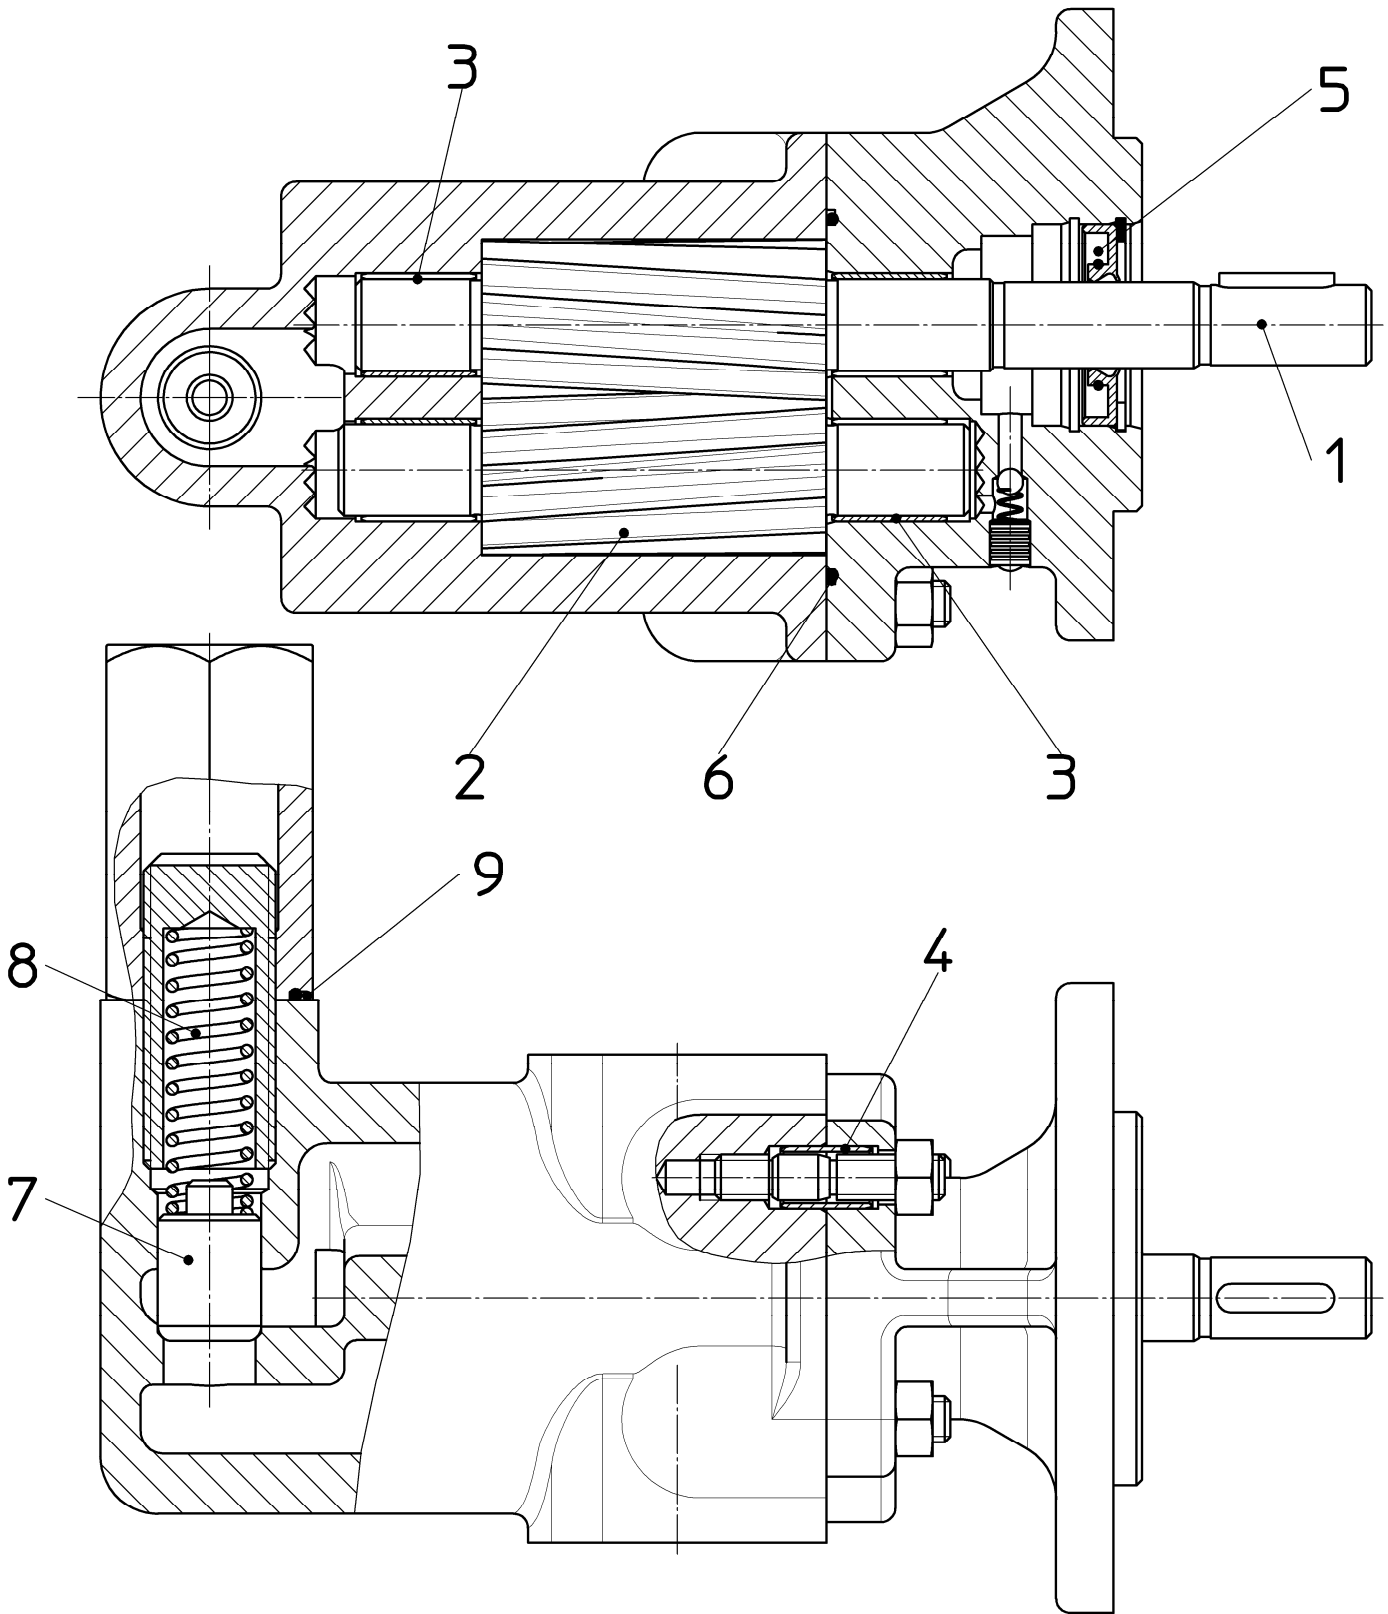

Stück Quantity Quantité	Artikelbezeichnung Designation Désignation	Artikel - Nr. Article No. Référence	Position Item Poste	Gewicht Weight Poids	kg/Stück kg/each kg/pièce	Preis €/Stück Price €/each Prix €/pièce
-------------------------------	--	---	---------------------------	----------------------------	---------------------------------	---

1	Antriebsritzel Driving pinion Pignon de commande	EAR052006020EC50	1			
1	Gegenritzel Counter pinion Contre-pignon	EGR052006020EC50	2			
4	Lagerbuchse Bearing bush Coussinet	ELB---161820MD01	3			
2	Spannhülse Centering bush Manchon	ITW11X016	4			
1	Radialwellendichtring Radial shaft seal Bague radial	IDI015X035X06V	5			
1	O-Ring O-ring Bague-O	IDP060X2V	6			
1	Ventilkegel Valve cone Clapet de soupape	EVK052-----VB01	7			
1	Ventilfeder 1- 8 bar Valve spring 2-20 bar Ressort de soupape 19-25 bar	EVF92213X076FA01 EVF92212X076FA01 EVF92212X076FA02	8			
1	O-Ring O-ring Bague-O	IDP028X2V	9			

Ausgabe Issue : 12.12.11 Edition	geprüft					Stücklisten - Nr. / Parts List No. / Nomenclature n° DET052006RD--150L
		Nr.	ÄM-Nr.	Datum	Name	

Ausgabe Issue : 12.12.11	geprüft					Stücklisten - Nr. / Parts List No. / Nomenclature n° DET052006RD--150L
Edition		Nr.	AM-Nr.	Datum	Name	