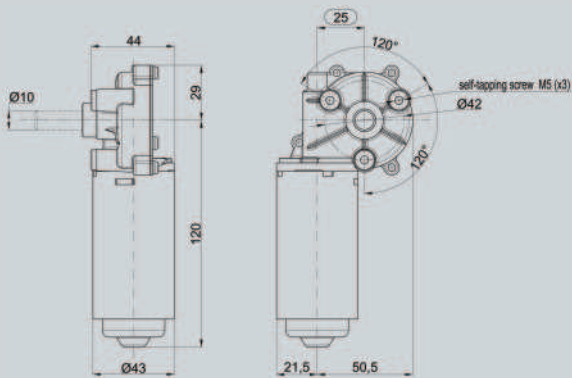

Destro / Right