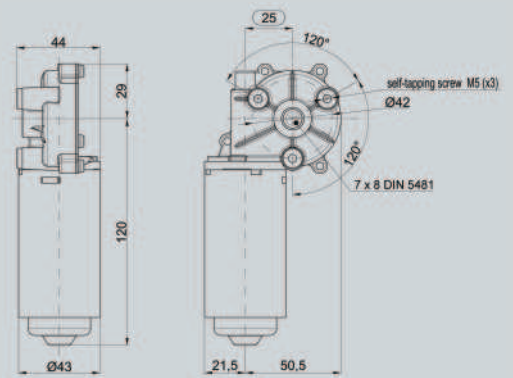

# MR42

**Destro / Right**

**Destro / Right**

**Tensione nominale**

 Supply voltage  
*Tension nominal*  
 Nennspannung

**Giri a vuoto (g/min)**

 No load speed (rpm)  
*Tour à vide (T/min)*  
 Leerlaufdrehzahl (U/min)